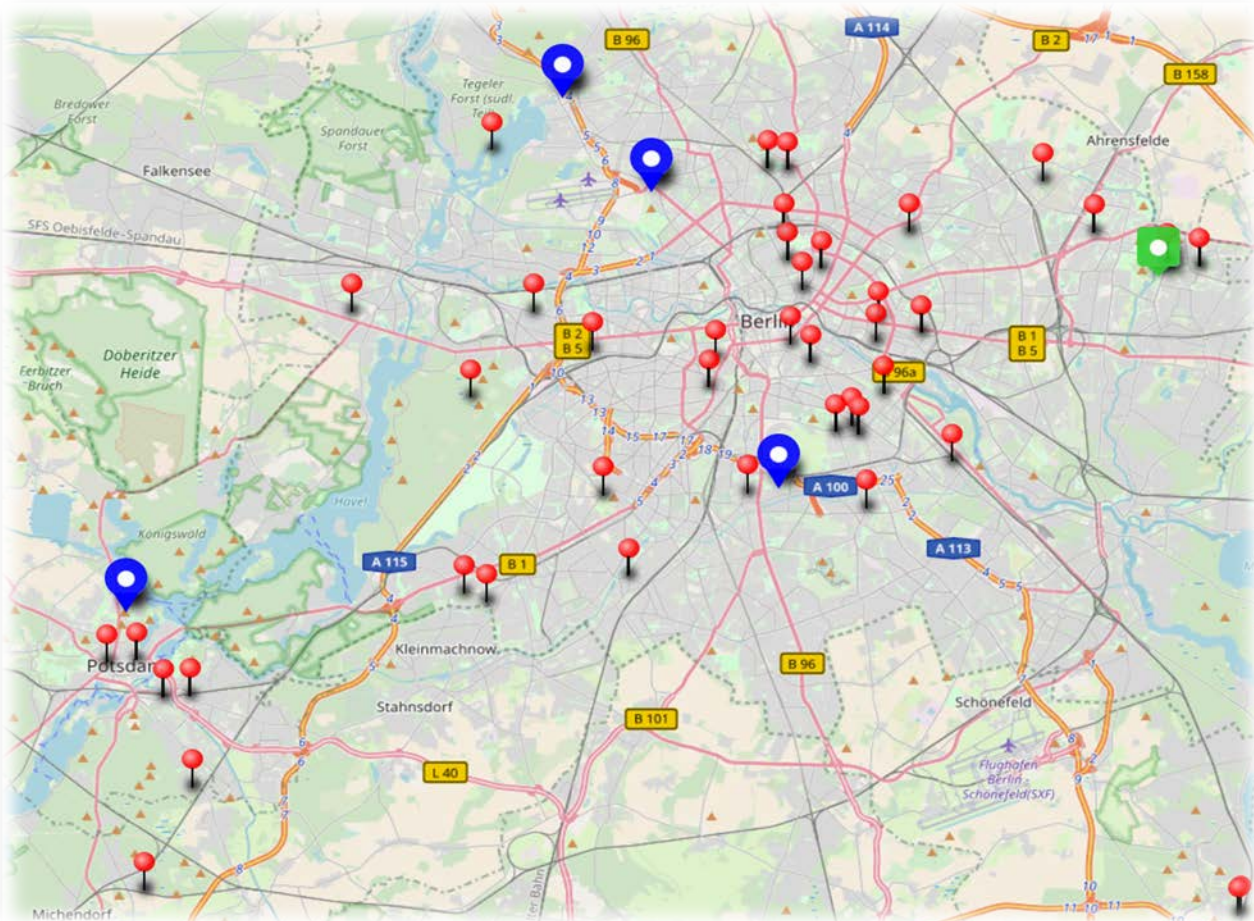

U&V-INFOBLATT: DAS U&V-UNTERSTÜTZERINNEN-NETZWERK

Auf dieser Karte findet ihr alle Berliner und Brandenburger UnterstützerInnen des Projektes „Urbanität und Vielfalt“ wieder, die auch PflanzenpatInnen sind und die U&V-Pflänzchen bei sich anziehen und vermehren. Darunter sind Organisationen, Vereine, Kleingartenanlagen, Gemeinschaftsgärten, Schulen, Kitas und viele mehr. Außerdem findet ihr hier die Ausbringungsorte, an denen nun die Pflanzen stehen, die durch das Projekt vermehrt wurden. Die Informationen sind auf dem Stand von Mai 2019 und werden bald wieder aktualisiert. Haben wir Jemanden vergessen oder möchtet ihr als Organisation auch dabei sein? Dann meldet euch unter info-berlin@UundV.de. Wir freuen uns auf euch!

(© OpenStreetMap-Mitwirkende)

Die U&V-Arche

Jelena-Santic-Friedenspark im Kienbergpark, ehemaliges IGA-Gelände,
nahe U-Bhf Kienberg

Wiederausbringungsflächen

Düne Wedding

OWA Tegel (Wasserwerk)

Pfingstberg Potsdam

Bildungseinrichtungen, Schulen & Kitas:

Aktive Schule Potsdam Liefelds Grund 23-25, 14478 Potsdam
 Heartfield Oberschule Mark-Twain-Str. 27, 12627 Berlin
 Herman-Nohl-Schule Hannemannstraße 68, 12347 Berlin
 Jane-Goodall-Schule Scharnweberstraße 19, 10247 Berlin
 Jugendzentrum KJV e.V. Hochschulring 2, 15745 Wildau
 Kita Wiesenhüpper Wartiner Straße 75/77, 13057 Berlin
 Picasso Grundschule Gounodstraße 71, 13088 Berlin
 Schreibwerkstatt Marzahn, Bezirkszentralbibliothek Mark Twain Marzahner Promenade 54, 12679 Berlin
 Schulfarm Insel Scharfenberg Schwarzer Weg 101, 13505 Berlin
 ViNN Projekt der TH Wildau Hochschulring 1, 15745 Wildau
 Museumsdorf Düppel Clauertstraße 11, 14163 Berlin
 Kinderbauernhof Pinke Panke Am Bürgerpark 15-18, 13156 Berlin